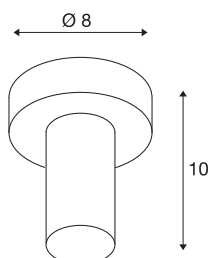

FITU

lampa sufitowa, A60, kolor bordowy, z rozetą R2

Rozeta sufitowa FITU z naszego systemu MIX & MATCH jest dostępna w różnych kolorach. Seria produktów FITU przekonuje różnorodnymi możliwościami zastosowania. Dzięki zamontowanej oprawie E27 lampa nadaje się do żarówek LED i energooszczędnych. Lampę podłącza się bezpośrednio do napięcia sieciowego 230V.

DANE TECHNICZNE

Nr artykułu	132648
Oprawa	E27
Liczba opraw	1
Kod IP	IP 20
Montaż	Wersja natynkowa
Szczegóły dotyczące montażu	Wersja sufitowa, Wersja ścienna
Pierwotne napięcie znamionowe	220-240V ~50/60Hz
Klasy ochrony	I
Wydajność	60 W
Temperatura otoczenia	30 °C
Kolor	czerwony
Emisja światła	Światło rozproszone
Wysokość	10 cm
średnica	8 cm
Waga netto	0.366 kg
Waga brutto	0.44 kg