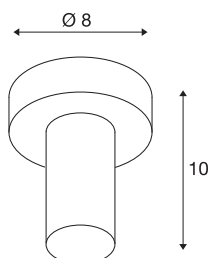

FITU

luminária de teto, A60, Borgonha, com roseta R2

A roseta de teto FITU do nosso sistema Mix & Match está disponível em várias cores. A família de produtos FITU oferece diversas possibilidades de aplicação. Através do casquilho E27 integrado, a luminária adequa-se a lâmpadas LED e lâmpadas economizadoras de energia. A ligação elétrica é efetuada diretamente a uma tensão de rede de 230V.

DADOS TÉCNICOS

Ref. n.º	132648
Número de tomadas	1
IP Code	IP 20
Montagem	Montagem à superfície
Pormenores da montagem	Teto, Parede
Tensão nominal primária	220-240V ~50/60Hz
Classe de proteção	I
Potência	60 W
temperatura ambiente máxima	30 °C
Cor	vermelho
Saída de luz	difuso
Altura	10 cm
Diâmetro	8 cm
Peso líquido	0.366 kg
Peso bruto	0.44 kg