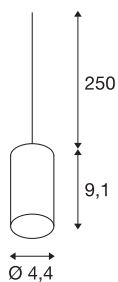

## FITU

suspension intérieure, hauteur 9,1 cm, noir, E27, 60W max, câble nu sans patère de 2,5m

La suspension FITU peut être combinée à nos patères FITU dans de multiples coloris. La douille E27 intégrée au luminaire permet de l'utiliser avec des sources LED et basse consommation. La longueur de suspension de 250 cm peut être raccourcie lors de l'installation. Prêt pour le raccordement direct à la tension secteur 230V.

## INFORMATIONS TECHNIQUES

Réf.	132650
Nombre de douilles	1
Code IP	IP20
Montage	En saillie
Détails de montage	Plafond avec accessoires
Tension nominale primaire	220-240V ~50/60Hz
Classe de protection	II
Puissance en watts	60 W
Température ambiante maximale	30 °C
Coloris	noir
Hauteur	9.1 cm
Diamètre	4.4 cm
Poids net	0.235 kg
Poids brut	0.284 kg

## Source Préconisée

1005265	ST64 E27 , ampoule LED, doré, 7,5 W, 2500 K, IRC90, 320°
1005310	G125 E27 , ampoule LED, transparent, 7,5 W, 2700 K, IRC90, 320°