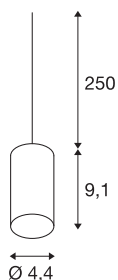

FITU

hanglamp, led E27, rond, zwart, 2,5 m kabel met open kabeleinde, 60 W

De FITU hanglamp kan in willekeurige kleurvarianten met onze FITU plafondrozetten worden gecombineerd. Door de ingebouwde E27-fitting is de armatuur voor led en spaarlampen geschikt. De pendellengte bedraagt 250 cm en kan bij de montage naar behoefte worden verkort. Klaar voor directe aansluiting op 230 V netspanning.

TECHNISCHE SPECIFICATIES

Art.nr.	132650
Aantal fittingen	1
IP-code	IP 20
Montage	Opbouw
Montagebeschrijving	Plafond met accessoires
Primaire nominale spanning	220-240V ~50/60Hz
Veiligheidsklasse	II
Wattage	60 W
maximale omgevingstemperatuur	30 °C
Kleur	zwart
Hoogte	9.1 cm
Diameter	4.4 cm
Nettogewicht	0.235 kg
Brutogewicht	0.284 kg