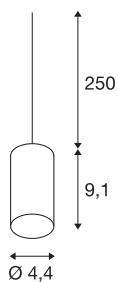

FITU

suspension intérieure, hauteur 9,1 cm, blanc, E27, 60W max, câble nu sans patère de 2,5m

La suspension FITU peut être combinée à nos patères FITU dans de multiples coloris. La douille E27 intégrée au luminaire permet de l'utiliser avec des sources LED et basse consommation. La longueur de suspension de 250 cm peut être raccourcie lors de l'installation. Prêt pour le raccordement direct à la tension secteur 230V.

INFORMATIONS TECHNIQUES

Réf.	132651
Nombre de douilles	1
Code IP	IP20
Montage	En saillie
Détails de montage	Plafond avec accessoires
Tension nominale primaire	220-240V ~50/60Hz
Classe de protection	II
Puissance en watts	60 W
Température ambiante maximale	30 °C
Coloris	blanc
Hauteur	9.1 cm
Diamètre	4.4 cm
Poids net	0.237 kg
Poids brut	0.282 kg