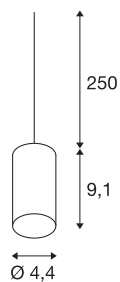

FITU

Pendelleuchte, A60, rund, weinrot, 2,5m Kabel mit offenem Kabelende, max. 60W

Die FITU Pendelleuchte lässt sich in beliebigen Farbvarianten mit unseren FITU Deckenrosetten kombinieren. Durch den verbauten E27 Sockel ist die Leuchte für LED- und Energiesparleuchtmittel geeignet. Die Pendellänge beträgt 250 cm und kann bei der Montage entsprechend eingekürzt werden. Fertig für den direkten Anschluss an 230V Netzspannung.

TECHNISCHE DATEN

Art. Nr.	132658
Anzahl Fassungen	1
IP Code	IP 20
Montage	Aufbau
Montagedetails	Decke mit Zubehör
Primäre Nennspannung	220-240V ~50/60Hz
Schutzklasse	II
Wattage	60 W
maximale Umgebungstemperatur	30 °C
Farbe	rot
Höhe	9.1 cm
Durchmesser	4.4 cm
Nettogewicht	0.248 kg
Bruttogewicht	0.282 kg

Leuchtmittlempfehlung

1005305	A60 E27 Mirrorhead , LED Leuchtmittel chrom 7,5W 2700K CRI90 180°
1005265	ST64 E27 , LED Leucht- mittel gold 7,5W 2500K CRI90 320°
1005303	A60 E27 , LED Leuchtmit- tel transparent 7,5W 2700K CRI90 320°