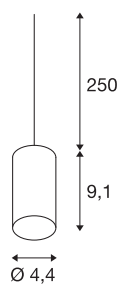

Suspension à tige FITU

A60, ronde, bordeaux, câble de 2,5 m avec extrémité de câble ouverte, 60 W max.

La suspension à tige FITU en différentes variantes de couleur peut être combinée avec nos patères de plafond FITU. Grâce à la douille E27 incorporée, la lampe convient pour les ampoules à LED et économiques. La tige de la suspension a une longueur de 250 cm et peut être raccourcie lors du montage. Peut directement être branché au réseau 230 V.

INFORMATIONS TECHNIQUES

N° art.	132658
Nombre de douilles	1
Code IP	IP 20
Montage	Apparent
Infos de montage	Plafond avec accessoires
Tension nominale primaire	220-240V ~50/60Hz
Indice de protection	II
Wattage	60 W
Température ambiante max.	30 °C
Coloris	rouge
Hauteur	9.1 cm
Diamètre	4.4 cm
Poids net	0.248 kg
Poids brut	0.282 kg

Ampoules Recommandés

1005305	A60 E27 Mirrorhead , ampoule LED chromée 7,5 W 2700 K IRC 90 180°
1005265	ST64 E27 , ampoule LED or 7,5 W 2500 K IRC 90 320°
1005303	A60 E27 , ampoule LED transparente 7,5 W 2700 K IRC 90 320°