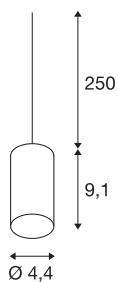

FITU

suspension, ronde, bordeaux, E27, max 60W, câble de 2,5m

La suspension FITU peut être combinée à nos patères FITU dans de multiples coloris. La douille E27 intégrée au luminaire permet de l'utiliser avec des sources LED et basse consommation. La longueur de suspension de 250 cm peut être raccourcie lors de l'installation. Prêt pour le raccordement direct à la tension secteur 230V.

INFORMATIONS TECHNIQUES

Réf.	132658
Nombre de douilles	1
Code IP	IP 20
Montage	En saillie
Détails de montage	Plafond avec accessoires
Tension nominale primaire	220-240V ~50/60Hz
Classe de protection	II
Puissance en watts	60 W
Température ambiante maximale	30 °C
Coloris	rouge
Hauteur	9.1 cm
Diamètre	4.4 cm
Poids net	0.248 kg
Poids brut	0.282 kg

Source Préconisée

1005305	A60 E27 tête miroir , ampoule LED, chrome, 7,5 W, 2700 K, IRC90, 180°
1005265	ST64 E27 , ampoule LED, doré, 7,5 W, 2500 K, IRC90, 320°
1005303	A60 E27 , ampoule LED, transparent, 7,5 W, 2700 K, IRC90, 320°