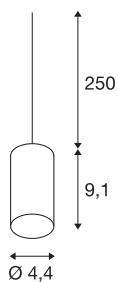

## FITU

suspension, ronde, bordeaux, E27, max 60W, câble de 2,5m

La suspension FITU peut être combinée à nos patères FITU dans de multiples coloris. La douille E27 intégrée au luminaire permet de l'utiliser avec des sources LED et basse consommation. La longueur de suspension de 250 cm peut être raccourcie lors de l'installation. Prêt pour le raccordement direct à la tension secteur 230V.

## INFORMATIONS TECHNIQUES

Réf.	132658
Nombre de douilles	1
Code IP	IP 20
Montage	En saillie
Détails de montage	Plafond avec accessoires
Tension nominale primaire	220-240V ~50/60Hz
Classe de protection	II
Puissance en watts	60 W
Température ambiante maximale	30 °C
Coloris	rouge
Hauteur	9.1 cm
Diamètre	4.4 cm
Poids net	0.248 kg
Poids brut	0.282 kg

## Source Préconisée

1005305	A60 E27 tête miroir , ampoule LED, chrome, 7,5 W, 2700 K, IRC90, 180°
1005265	ST64 E27 , ampoule LED, doré, 7,5 W, 2500 K, IRC90, 320°
1005303	A60 E27 , ampoule LED, transparent, 7,5 W, 2700 K, IRC90, 320°