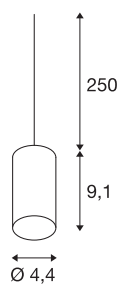

FITU

sospensione, A60, rotonda, rosso vino, cavo da 2,5 m senza spina, max. 60W

La sospensione FITU si può abbinare ai nostri rosoni a plafone FITU del colore preferito. Grazie all'attacco E27 integrato la lampada è adatta all'uso di LED e lampadine a risparmio energetico. La lunghezza del cavo di sospensione è di 250 cm e può essere accorciata in fase di montaggio. Pronto per il collegamento diretto alla rete elettrica da 230V.

DATI TECNICI

Articolo	132658
Numero di attacchi	1
Codice IP	IP 20
Montaggio	Superficie
Dettagli di montaggio	Soffitto con accessori
Tensione nominale primaria	220-240V ~50/60Hz
Classe isolamento	II
Wattaggio	60 W
Temperatura ambiente massima	30 °C
Colore	rosso
Altezza	9.1 cm
Diametro	4.4 cm
Peso netto	0.248 kg
Peso lordo	0.282 kg