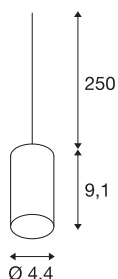

## FITU

pendellampe, A60, rund, vinrød, 2,5 m kabel med åpen kabelende, maks. 60W

FITU pendelarmatur kan kombineres med våre FITU takrosetter i alle fargevarianter. Den integrerte E27-sokkelen gjør armaturet velegnet for LED- og sparelyskilder. Pendellengden er på 250 cm og kan forkortes ved montering etter ønske. Kan kobles direkte til 230 V nettspenning.

## TEKNISKE DATA

Art.nr.	132658
Antall lyskilder	1
IP-kode	IP 20
Montering	Utenpåliggende montering
Montering detaljer	Tak med tilbehør
Primær merkespenning	220-240V ~50/60Hz
Kapslingsgrad	II
Systemeffekt	60 W
Maksimal omgivelsestemperatur	30 °C
Farge	rød
Høyde	9.1 cm
Diameter	4.4 cm
Nettvekt	0.248 kg
Bruttovekt	0.282 kg