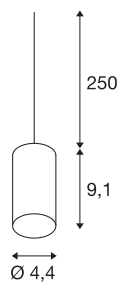

## FITU

pendelarmatuur, A60, rond, wijnrood, 2,5m kabel met open einde, max. 60W

Het FITU pendelarmatuur kan in willekeurige kleurenvarianten met onze FITU plafondrozetten gecombineerd worden. Door de ingebouwde E27 fitting is het armatuur geschikt voor LED- en energiespaarlampen. De pendellengte bedraagt 250 cm en kan tijdens de montage ingekort worden. Klaar voor de directe aansluiting op 230V netspanning.

## TECHNISCHE GEGEVENS

Art.nr.	132658
Aantal fittingen	1
IP-code	IP 20
Montage	opbouw
Montagebeschrijving	plafond met toebehoren
Primaire nominale spanning	220-240V ~50/60Hz
Beschermingsklasse	II
Wattage	60 W
maximale omgevingstemperatuur	30 °C
Kleur	rood
Hoogte	9.1 cm
Diameter	4.4 cm
Nettogewicht	0.248 kg
Brutogewicht	0.282 kg