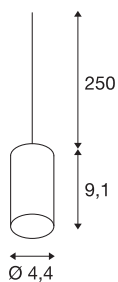

FITU

hanglamp, A60, rond, wijnrood, 2,5 m kabel met open kabeleinde, max. 60 W

De FITU hanglamp kan in willekeurige kleurvarianten met onze FITU plafondrozetten worden gecombineerd. Door de ingebouwde E27-fitting is de armatuur voor led en spaarlampen geschikt. De pendellengte bedraagt 250 cm en kan bij de montage naar behoefte worden verkort. Klaar voor directe aansluiting op 230 V netspanning.

TECHNISCHE SPECIFICATIES

Art.nr.	132658
Aantal fittingen	1
IP-code	IP 20
Montage	Opbouw
Montagebeschrijving	Plafond met accessoires
Primaire nominale spanning	220-240V ~50/60Hz
Veiligheidsklasse	II
Wattage	60 W
maximale omgevingstemperatuur	30 °C
Kleur	rood
Hoogte	9.1 cm
Diameter	4.4 cm
Nettogewicht	0.248 kg
Brutogewicht	0.282 kg