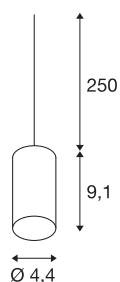

## FITU

подвесной светильник, А60, круглый, бордовый, кабель 2,5 м с открытым концом, макс. 60 Вт

Подвесной светильник FITU можно комбинировать с нашими потолочными розетками Fitu, создавая любые цветовые варианты. Благодаря установленному патрону E27 в светильнике можно использовать светодиодные и энергосберегающие источники света. Длина подвеса составляет 250 см и может быть соответствующим образом уменьшена во время монтажа. Светильник можно напрямую подключать к сети напряжением 230 В.

## Технические характеристики

Тов. №	132658
Количество патронов	1
IP Code	IP 20
Сборка	Накладной
Детали сборки	Потолок и аксессуары
Номинальное первичное напряжение	220-240V ~50/60Hz
Класс защиты	II
Мощность	60 W
Максимальная температура окружающей среды	30 °C
Цвет	красный
Высота	9.1 cm
Диаметр	4.4 cm
Вес нетто	0.248 kg
вес брутто	0.282 kg