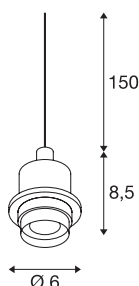

FENDA

závěs, A60, bílý, bez stínítka, bez rozety, otevřený kabel, max. 60 W

Závěs FENDA s otevřeným koncem kabelu z našeho systému závěsných svítidel MIX & MATCH umožňuje individuální složení se stínítky svítidla FENDA. Díky vestavěné patici E27 je toto svítidlo vhodné pro žárovky LED a úsporné žárovky.

TECHNICKÁ DATA

Č. výrobku	132661
Objímka	E27
Počet objímek	1
Kód IP	IP 20
Montáž	Nástavba
Podrobnosti montáže	Profil závěsu
Primární jmenovité napětí	220-240V ~50/60Hz
Třída ochrany	II
Příkon	60 W
Barva	bílá
Výška	8.5 cm
Průměr	6 cm
Hmotnost netto	0.206 kg
Celková hmotnost	0.246 kg
BIG WHITE strana	296