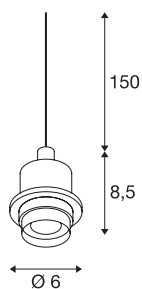

## FENDA

Pendelabhängung, A60, weiß, ohne Schirm, ohne Rosette, offenes Kabel, max. 60W

Die FENDA Pendelabhängung mit offenem Kabelende aus unserem MIX & MATCH Pendelleuchten System ermöglicht eine individuelle Zusammenstellung mit FENDA Leuchtschirmen. Durch den verbauten E27 Sockel ist die Leuchte für LED- und Energiesparleuchtmittel geeignet.

## TECHNISCHE DATEN

Art. Nr.	132661
Fassung	E27
Anzahl Fassungen	1
IP Code	IP 20
Montage	Aufbau
Montagedetails	Pendelprofil
Primäre Nennspannung	220-240V ~50/60Hz
Schutzklasse	II
Wattage	60 W
Farbe	weiß
Höhe	8.5 cm
Durchmesser	6 cm
Nettogewicht	0.206 kg
Bruttogewicht	0.246 kg
BIG WHITE Seite	296