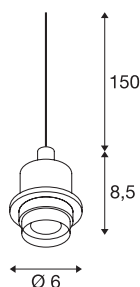

Suspension à tige FENDA

A60, blanche, sans abat-jour, sans patère, câble ouvert, max. 60 W

Le système de suspension à tige FENDA avec extrémité de câble ouverte de notre système de suspension à tige MIX & MATCH permet des configurations individuelles avec les abat-jours FENDA. Grâce à la douille E27 incorporée, la lampe convient pour les ampoules à LED et économiques.

INFORMATIONS TECHNIQUES

N° art.	132661
Douille	E27
Nombre de douilles	1
Code IP	IP 20
Montage	Apparent
Infos de montage	Profilé pour suspension
Tension nominale primaire	220-240V ~50/60Hz
Indice de protection	II
Wattage	60 W
Coloris	blanc
Hauteur	8.5 cm
Diamètre	6 cm
Poids net	0.206 kg
Poids brut	0.246 kg
BIG WHITE, page	296