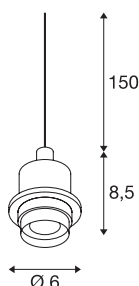

## FENDA

suspension intérieure, blanc, E27, 60W max, câble nu sans patère de 1,5m

Le câble de suspension FENDA avec extrémité dénudée, issu de notre système de suspension MIX & MATCH permet une création personnalisée avec les abat-jours FENDA. La douille E27 intégrée au luminaire permet de l'utiliser avec des sources LED et basse consommation.

## INFORMATIONS TECHNIQUES

Réf.	132661
Douille	E27
Nombre de douilles	1
Code IP	IP 20
Montage	En saillie
Détails de montage	Profilé pour suspension
Tension nominale primaire	220-240V ~50/60Hz
Classe de protection	II
Puissance en watts	60 W
Coloris	blanc
Hauteur	8.5 cm
Diamètre	6 cm
Poids net	0.206 kg
Poids brut	0.246 kg
Page du BIG WHITE	296

## Source Préconisée

1005303	A60 E27 , ampoule LED, transparent, 7,5 W, 2700 K, IRC90, 320°
1005301	A60 E27 , ampoule LED, blanc, 9 W, 2700 K, IRC90, 220°
1005317	A60 E27 tunable smart , ampoule LED, blanc, 9 W, 2700-6500 K, IRC90, 230°
1005304	A60 E27 , ampoule LED, dépoli, 7,5 W, 2700 K, IRC90, 320°