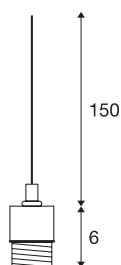

FENDA

cavo per sospensione, A60, bianco, senza diffusore, senza rosone, cavo senza spina, max. 60W

Il cavo di sospensione FENDA della serie MIX & MATCH consente un abbinamento personalizzato con i diffusori FENDA. Grazie all'attacco E27 integrato la lampada è adatta all'uso di LED e lampadine a risparmio energetico.

DATI TECNICI

Articolo	132661
Numero di attacchi	1
Codice IP	IP 20
Montaggio	Superficie
Dettagli di montaggio	Profilo per sospensione
Tensione nominale primaria	220-240V ~50/60Hz
Classe isolamento	II
Wattaggio	60 W
Colore	bianco
Altezza	8.5 cm
Diametro	6 cm
Peso netto	0.206 kg
Peso lordo	0.246 kg
BIG WHITE pagina	154