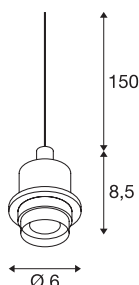

FENDA

pendeloppheng, A60, hvit, uten skjerm, uten rosett, åpen kabel, maks. 60 W

FENDA pendeloppheng med åpen kabelende fra vårt MIX & MATCH pendelarmatursystem kan kombineres individuelt med FENDA armaturskjermer. Den integrerte E27-sokkelen gjør armaturet velegnet for LED- og sparelyskilder.

TEKNISKE DATA

Art.nr.	132661
EL nummer	3224086
Sokkel	E27
Antall lyskilder	1
IP-kode	IP 20
Montering	Utenpåliggende montering
Montering detaljer	Pendelprofil
Primær merkespenning	220-240V ~50/60Hz
Kapslingsgrad	II
Systemeffekt	60 W
Farge	hvit
Høyde	8.5 cm
Diameter	6 cm
Nettvekt	0.206 kg
Bruttvekt	0.246 kg
BIG WHITE side	296