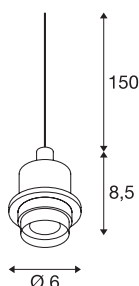

## FENDA

pendelophanging, A60, wit, zonder lampenkap, zonder rozet, kabel met open einde, max. 60W

Met de FENDA pendelophanging, met kabel met open einde, uit het MIX & MATCH pendelarmatuursysteem kunt u individueel combineren met de verschillend gekleurde FENDA lampenkappen. Door de ingebouwde E27 fitting is het armatuur geschikt voor LED- en energiespaarlampen.

## TECHNISCHE GEGEVENS

Art.nr.	132661
Fitting	E27
Aantal fittingen	1
IP-code	IP 20
Montage	opbouw
Montagebeschrijving	pendelprofiel
Primaire nominale spanning	220-240V ~50/60Hz
Beschermingsklasse	II
Wattage	60 W
Kleur	wit
Hoogte	8.5 cm
Diameter	6 cm
Nettogewicht	0.206 kg
Brutogewicht	0.246 kg
BIG WHITE pagina	296