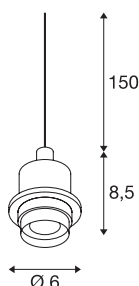

FENDA

pendelophanging, A60, wit, zonder kap, zonder rozet, open kabel, max. 60 W

De FENDA pendelophanging met open kabeleinde van ons MIX & MATCH hanglampensysteem maakt een individuele samenstelling met FENDA lampenkappen mogelijk. Door de ingebouwde E27-fitting is de armatuur voor led en spaarlampen geschikt.

TECHNISCHE SPECIFICATIES

Art.nr.	132661
Fitting	E27
Aantal fittingen	1
IP-code	IP 20
Montage	Opbouw
Montagebeschrijving	Pendelprofiel
Primaire nominale spanning	220-240V ~50/60Hz
Veiligheidsklasse	II
Wattage	60 W
Kleur	wit
Hoogte	8.5 cm
Diameter	6 cm
Nettogewicht	0.206 kg
Brutogewicht	0.246 kg
BIG WHITE pagina	296