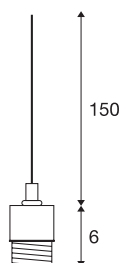

FENDA

luminária pendente, A60, branco, sem abajur, sem roseta, cabo aberto, máx. 60W

A suspensão de pêndulo FENDA com extremidade de cabo aberta do nosso sistema de luminárias pendentes MIX & MATCH permite uma combinação individual com os nossos abajures FENDA em cores diferentes. Através do casquilho E27 integrado, a luminária adequa-se a lâmpadas LED e a lâmpadas economizadoras de energia.

DADOS TÉCNICOS

Ref. n.º	132661
Número de tomadas	1
IP Code	IP 20
Montagem	Montagem à superfície
Pormenores da montagem	Perfil pendente
Tensão nominal primária	220-240V ~50/60Hz
Classe de proteção	II
Potência	60 W
Cor	branco
Altura	8.5 cm
Diâmetro	6 cm
Peso líquido	0.206 kg
Peso bruto	0.246 kg
Página BIG WHITE	154