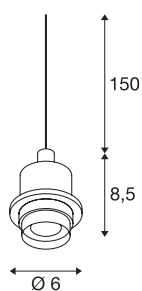

FENDA

подвес для светильника, А60, белый, без абажура, без розетки, кабель с открытым концом, макс. 60 Вт

Подвес FENDA с открытым концом кабеля входит в систему подвесных светильников MIX & MATCH и позволяет создавать индивидуальный дизайн с помощью разноцветных абажуров FENDA. Благодаря установленному патрону E27 в светильнике можно использовать светодиодные и энергосберегающие источники света.

Технические характеристики

Тов. №	132661
Патрон	E27
Количество патронов	1
IP Code	IP 20
Сборка	Накладной
Детали сборки	Профиль для подвесных светильников
Номинальное первичное напряжение	220-240V ~50/60Hz
Класс защиты	II
Мощность	60 W
Цвет	белый
Высота	8.5 cm
Диаметр	6 cm
Вес нетто	0.206 kg
вес брутто	0.246 kg
BIG WHITE Seite	296