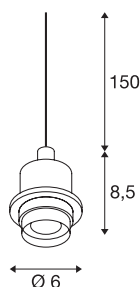

## FENDA

suspensão de pêndulo, A60, cromado, sem abajur, sem roseta, cabo aberto, máx. 60W

A suspensão de pêndulo FENDA com extremidade de cabo aberta do nosso sistema de luminárias pendentes MIX & MATCH permite uma combinação individual com os nossos abajures FENDA em cores diferentes. Através do casquilho E27 integrado, a luminária adequa-se a lâmpadas LED e a lâmpadas economizadoras de energia.

## DADOS TÉCNICOS

Ref. n.º	132662
Número de tomadas	1
IP Code	IP 20
Montagem	Montagem à superfície
Pormenores da montagem	Perfil pendente
Tensão nominal primária	220-240V ~50/60Hz
Classe de proteção	II
Potência	60 W
Lúmen	990 lm
Cor	cromado
Altura	8.5 cm
Diâmetro	6 cm
Peso líquido	0.195 kg
Peso bruto	0.236 kg
Página BIG WHITE	154