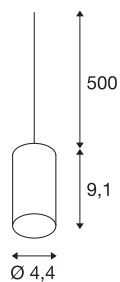

FITU

suspension intérieure, hauteur 9,1 cm, noir, E27, 60W max, câble nu sans patère de 5m

La suspension FITU avec extrémité de câble dénudée, issue de notre système de suspensions MIX & MATCH, est disponible en plusieurs coloris. La gamme FITU séduit par les nombreuses possibilités d'utilisation. La douille E27 intégrée au luminaire permet de l'utiliser avec des sources LED et basse consommation. Le raccordement électrique s'effectue directement sur la tension secteur 230V.

INFORMATIONS TECHNIQUES

Réf.	132690
Douille	E27
Nombre de douilles	1
Code IP	IP 20
Montage	En saillie
Détails de montage	Plafond avec accessoires
Tension nominale primaire	220-240V ~50/60Hz
Classe de protection	II
Puissance en watts	60 W
Température ambiante maximale	30 °C
Coloris	noir
Sortie lumineuse	diffus
Hauteur	9.1 cm
Diamètre	4.4 cm
Poids net	0.333 kg
Poids brut	0.381 kg
Page du BIG WHITE	295

Source Préconisée

1005303	A60 E27 , ampoule LED, transparent, 7,5 W, 2700 K, IRC90, 320°
1005302	A60 E27 , ampoule LED, blanc, 13,2 W, 2700 K, IRC90, 220°
1005301	A60 E27 , ampoule LED, blanc, 9 W, 2700 K, IRC90, 220°
1005304	A60 E27 , ampoule LED, dépoli, 7,5 W, 2700 K, IRC90, 320°