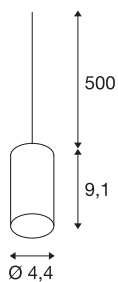

FITU

suspension intérieure, hauteur 9,1 cm, noir, E27, 60W max, câble nu sans patère de 5m

La suspension FITU avec extrémité de câble dénudée, issue de notre système de suspensions MIX & MATCH, est disponible en plusieurs coloris. La gamme FITU séduit par les nombreuses possibilités d'utilisation. La douille E27 intégrée au luminaire permet de l'utiliser avec des sources LED et basse consommation. Le raccordement électrique s'effectue directement sur la tension secteur 230V.

INFORMATIONS TECHNIQUES

Réf.	132690
Douille	E27
Nombre de douilles	1
Code IP	IP 20
Montage	En saillie
Détails de montage	Plafond avec accessoires
Tension nominale primaire	220-240V ~50/60Hz
Classe de protection	II
Puissance en watts	60 W
Température ambiante maximale	30 °C
Coloris	noir
Sortie lumineuse	diffus
Hauteur	9.1 cm
Diamètre	4.4 cm
Poids net	0.333 kg
Poids brut	0.381 kg
Page du BIG WHITE	295

Source Préconisée

1005303	A60 E27 , ampoule LED, transparent, 7,5 W, 2700 K, IRC90, 320°
1005302	A60 E27 , ampoule LED, blanc, 13,2 W, 2700 K, IRC90, 220°
1005301	A60 E27 , ampoule LED, blanc, 9 W, 2700 K, IRC90, 220°
1005304	A60 E27 , ampoule LED, dépoli, 7,5 W, 2700 K, IRC90, 320°