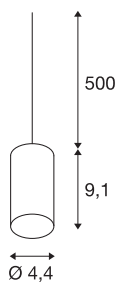

FITU

sospensione, A60, rotonda, nera, cavo da 5m senza spina, max. 60W

La sospensione FITU senza spina del nostro sistema di sospensioni MIX & MATCH è disponibile in diversi colori. La gamma di prodotti FITU piace per le svariate possibilità di applicazione. Grazie all'attacco E27 integrato la lampada è adatta all'uso di LED e lampadine a risparmio energetico. Si collega direttamente alla rete elettrica da 230V.

DATI TECNICI

Articolo	132690
Attacco	E27
Numero di attacchi	1
Codice IP	IP 20
Montaggio	Superficie
Dettagli di montaggio	Soffitto con accessori
Tensione nominale primaria	220-240V ~50/60Hz
Classe isolamento	II
Wattaggio	60 W
Temperatura ambiente massima	30 °C
Colore	nero
Emissione	diffusa
Altezza	9.1 cm
Diametro	4.4 cm
Peso netto	0.333 kg
Peso lordo	0.381 kg
BIG WHITE pagina	295