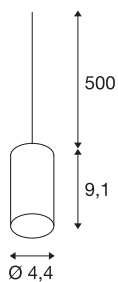

FITU

hanglamp, A60, rond, zwart, kabel van 5 m met open kabeleinde, max. 60 W

De FITU pendelophanging met open kabeleinde van ons MIX & MATCH hanglampensysteem is verkrijgbaar in verschillende kleuren. De productserie FITU valt op door de talrijke gebruiksmogelijkheden. Door de ingebouwde E27 fitting is de lamp geschikt voor LED en energiespaarlampen. Het armatuur wordt rechtstreeks aangesloten op 230V netspanning.

TECHNISCHE GEGEVENS

Art.nr.	132690
Fitting	E27
Aantal fittingen	1
IP-code	IP 20
Montage	opbouw
Montagebeschrijving	plafond met toebehoren
Primaire nominale spanning	220-240V ~50/60Hz
Beschermingsklasse	II
Wattage	60 W
maximale omgevingstemperatuur	30 °C
Kleur	zwart
Lichtuitlaat	diffuus
Hoogte	9.1 cm
Diameter	4.4 cm
Nettogewicht	0.333 kg
Brutogewicht	0.381 kg
BIG WHITE pagina	295