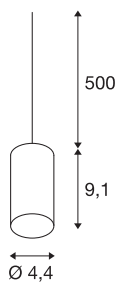

FITU

hangarmatuur, A60, rond, zwart, 5m kabel met open kabeleinde, max. 60W

De FITU-pendelophanging met open kabeleinde uit ons MIX & MATCH systeem voor hangarmaturen is in verschillende kleuren verkrijgbaar. De productfamilie FITU bekoort door de veelzijdige toepassingsmogelijkheden. Door de ingebouwde E27-fitting is de armatuur voor led- en spaarlampen geschikt. Deze wordt direct op 230 V netspanning aangesloten.

TECHNISCHE SPECIFICATIES

Art.nr.	132690
Fitting	E27
Aantal fittingen	1
IP-code	IP 20
Montage	Opbouw
Montagebeschrijving	Plafond met accessoires
Primaire nominale spanning	220-240V ~50/60Hz
Veiligheidsklasse	II
Wattage	60 W
maximale omgevingstemperatuur	30 °C
Kleur	zwart
Lichtval	diffuus
Hoogte	9.1 cm
Diameter	4.4 cm
Nettogewicht	0.333 kg
Brutogewicht	0.381 kg
BIG WHITE pagina	295