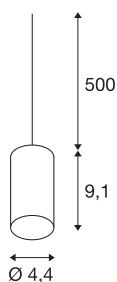

## FITU

luminária pendente, A60, redonda, preta, cabo de 5m com extremidade de cabo aberta, máx. 60W

A suspensão de pêndulo FITU com extremidade de cabo aberta do nosso sistema de luminárias pendentes MIX & MATCH está disponível em cores diferentes. A família de produtos FITU oferece diversas possibilidades de aplicação. Através do casquilho E27 integrado, a luminária adequa-se a lâmpadas LED e lâmpadas economizadoras de energia. A ligação elétrica é efetuada diretamente a uma tensão de rede de 230V.

## DADOS TÉCNICOS

Ref. n.º	132690
Número de tomadas	1
IP Code	IP 20
Montagem	Montagem à superfície
Pormenores da montagem	Teto com acessórios
Tensão nominal primária	220-240V ~50/60Hz
Classe de proteção	II
Potência	60 W
temperatura ambiente máxima	30 °C
Cor	preto
Saída de luz	difuso
Altura	9.1 cm
Diâmetro	4.4 cm
Peso líquido	0.333 kg
Peso bruto	0.381 kg
Página BIG WHITE	150