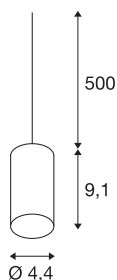

FITU

závěsné svítidlo, A60, kulaté, bílé, kabel 5m s otevřeným koncem, max. 60 W

Výkyvný závěs FITU s kabelem bez koncovky z našeho systému závěsných svítidel MIX & MATCH lze zakoupit v různých barvách. Řada výrobků FITU se vyznačuje rozmanitými možnostmi použití. Díky vestavěné patici E27 je toto svítidlo vhodné pro žárovky LED a úsporné žárovky. Elektrické připojení se provádí přímo k síťovému napětí 230 V.

TECHNICKÁ DATA

Č. výrobku	132691
Objímka	E27
Počet objímek	1
Kód IP	IP 20
Montáž	Nástavba
Podrobnosti montáže	Strop s příslušenstvím
Primární jmenovité napětí	220-240V ~50/60Hz
Třída ochrany	II
Příkon	60 W
Maximální teplota prostředí	30 °C
Barva	bílá
Výstup světla	difúzní
Výška	9.1 cm
Průměr	4.4 cm
Hmotnost netto	0.334 kg
Celková hmotnost	0.38 kg
BIG WHITE strana	295