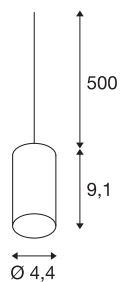

## FITU

Pendelleuchte, A60, rund, weiß, 5m Kabel mit offenem Kabelende, max. 60W

Die FITU Pendelabhängung mit offenem Kabelende aus unserem MIX & MATCH Pendelleuchten System ist in verschiedenen Farben erhältlich. Die Produktfamilie FITU besticht durch vielfältige Anwendungsmöglichkeiten. Durch den verbauten E27 Sockel ist die Leuchte für LED- und Energiesparleuchtmittel geeignet. Der elektrische Anschluss erfolgt direkt an 230V Netzspannung.

## TECHNISCHE DATEN

Art. Nr.	132691
Fassung	E27
Anzahl Fassungen	1
IP Code	IP 20
Montage	Aufbau
Montagedetails	Decke mit Zubehör
Primäre Nennspannung	220-240V ~50/60Hz
Schutzklasse	II
Wattage	60 W
maximale Umgebungstemperatur	30 °C
Farbe	weiß
Lichtaustritt	diffus
Höhe	9.1 cm
Durchmesser	4.4 cm
Nettogewicht	0.334 kg
Bruttogewicht	0.38 kg
BIG WHITE Seite	295