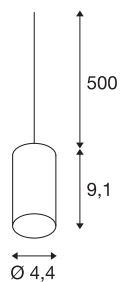

## FITU

**Pendelleuchte, A60, rund, weiß, 5m Kabel mit offenem Kabelende, max. 60W**

Die FITU Pendelabhängung mit offenem Kabelende aus unserem MIX & MATCH Pendelleuchten System ist in verschiedenen Farben erhältlich. Die Produktfamilie FITU besticht durch vielfältige Anwendungsmöglichkeiten. Durch den verbauten E27 Sockel ist die Leuchte für LED- und Energiesparleuchtmittel geeignet. Der elektrische Anschluss erfolgt direkt an 230V Netzspannung.

## TECHNISCHE DATEN

<b>Art. Nr.</b>	132691
<b>Fassung</b>	E27
<b>Anzahl Fassungen</b>	1
<b>IP Code</b>	IP 20
<b>Montage</b>	Aufbau
<b>Montagedetails</b>	Decke mit Zubehör
<b>Primäre Nennspannung</b>	220-240V ~50/60Hz
<b>Schutzklasse</b>	II
<b>Wattage</b>	60 W
<b>maximale Umgebungstemperatur</b>	30 °C
<b>Farbe</b>	weiß
<b>Lichtaustritt</b>	diffus
<b>Höhe</b>	9.1 cm
<b>Durchmesser</b>	4.4 cm
<b>Nettogewicht</b>	0.334 kg
<b>Bruttogewicht</b>	0.38 kg
<b>BIG WHITE Seite</b>	295