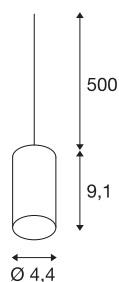

FITU

luminaria suspendida, A60, redonda, blanco, cable de 5m con extremo abierto, 60 W

La suspensión pendular FITU con extremo abierto del cable de nuestro sistema de luminarias suspendidas MIX & MATCH está disponible en varios colores. La familia de productos FITU destaca por diversas posibilidades de aplicación. Gracias al casquillo E27 incorporado, la luminaria es apta para ledes y bombillas de bajo consumo. La conexión eléctrica se realiza directamente a la tensión eléctrica de 230 V.

Datos técnicos

Art. N.º	132691
Número de casquillos	1
Código IP	IP 20
Montaje	Superficie
Detalles de montaje	Techo con accesorio
Voltaje nominal primario	220-240V ~50/60Hz
Clase de protección	II
Potencia	60 W
Temperatura ambiente máxima	30 °C
Color	blanco
Salida de la luz	difuso
Altura	9.1 cm
Diámetro	4.4 cm
Peso neto	0.334 kg
Peso bruto	0.38 kg
Página BIG WHITE	150