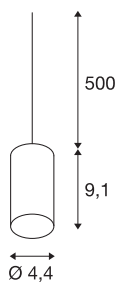

FITU

sospensione, A60, rotonda, bianca, cavo da 5m senza spina, max. 60W

La sospensione FITU senza spina del nostro sistema di sospensioni MIX & MATCH è disponibile in diversi colori. La gamma di prodotti FITU piace per le svariate possibilità di applicazione. Grazie all'attacco E27 integrato la lampada è adatta all'uso di LED e lampadine a risparmio energetico. Si collega direttamente alla rete elettrica da 230V.

DATI TECNICI

Articolo	132691
Numero di attacchi	1
Codice IP	IP 20
Montaggio	Superficie
Dettagli di montaggio	Soffitto con accessori
Tensione nominale primaria	220-240V ~50/60Hz
Classe isolamento	II
Wattaggio	60 W
Temperatura ambiente massima	30 °C
Colore	bianco
Emissione	diffusa
Altezza	9.1 cm
Diametro	4.4 cm
Peso netto	0.334 kg
Peso lordo	0.38 kg
BIG WHITE pagina	150