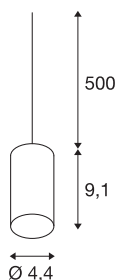

## FITU

sospensione, A60, rotonda, bianca, cavo da 5m senza spina, max. 60W

La sospensione FITU senza spina del nostro sistema di sospensioni MIX & MATCH è disponibile in diversi colori. La gamma di prodotti FITU piace per le svariate possibilità di applicazione. Grazie all'attacco E27 integrato la lampada è adatta all'uso di LED e lampadine a risparmio energetico. Si collega direttamente alla rete elettrica da 230V.

## DATI TECNICI

Articolo	132691
Attacco	E27
Numero di attacchi	1
Codice IP	IP 20
Montaggio	Superficie
Dettagli di montaggio	Soffitto con accessori
Tensione nominale primaria	220-240V ~50/60Hz
Classe isolamento	II
Wattaggio	60 W
Temperatura ambiente massima	30 °C
Colore	bianco
Emissione	diffusa
Altezza	9.1 cm
Diametro	4.4 cm
Peso netto	0.334 kg
Peso lordo	0.38 kg
BIG WHITE pagina	295