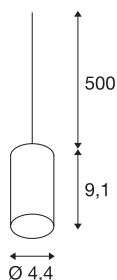

## FITU

pendelarmatur, A60, rund, hvit, 5m kabel med åpen kabelende, maks. 60W

FITU pendeloppheng med åpen kabelende fra vårt MIX & MATCH-pendelarmatursystem finnes i ulike farger. Produktfamilien FITU begeistrer med sine mange bruksområder. Den integrerte E27-sokkelen gjør armaturet velegnet for LED- og sparelyskilder. armaturet kobles direkte til 230 V nettspenning.

## TEKNISKE DATA

Art.nr.	132691
EL nummer	3224069
Sokkel	E27
Antall lyskilder	1
IP-kode	IP 20
Montering	Utenpåliggende montering
Montering detaljer	Tak med tilbehør
Primær merkespenning	220-240V ~50/60Hz
Kapslingsgrad	II
Systemeffekt	60 W
Maksimal omgivelsestemperatur	30 °C
Farge	hvit
Lysåpning	diffuse
Høyde	9.1 cm
Diameter	4.4 cm
Nettvekt	0.334 kg
Bruttovekt	0.38 kg
BIG WHITE side	295