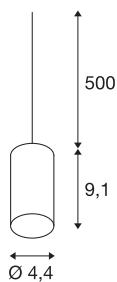

## FITU

hanglamp, A60, rond, wit, 5m kabel met open kabeleinde, max. 60 W

De FITU-pendelophanging met open kabeleinde uit ons MIX & MATCH systeem voor hangarmaturen is in verschillende kleuren verkrijgbaar. De productfamilie FITU behoort door de veelzijdige toepassingsmogelijkheden. Door de ingebouwde E27-fitting is de armatuur voor led- en spaarlampen geschikt. Deze wordt direct op 230 V netspanning aangesloten.

## TECHNISCHE SPECIFICATIES

Art.nr.	132691
Fitting	E27
Aantal fittingen	1
IP-code	IP 20
Montage	Opbouw
Montagebeschrijving	Plafond met accessoires
Primaire nominale spanning	220-240V ~50/60Hz
Veiligheidsklasse	II
Wattage	60 W
maximale omgevingstemperatuur	30 °C
Kleur	wit
Lichtval	diffuus
Hoogte	9.1 cm
Diameter	4.4 cm
Nettogewicht	0.334 kg
Brutogewicht	0.38 kg
BIG WHITE pagina	295