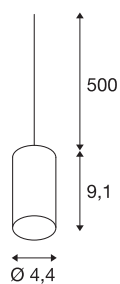

FITU

lampa wisząca, A60, okrągła, kolor biały, kabel 5m bez zakończenia, maks. 60W

Zwis FITU z kablem bez zakończenia z naszego systemu lamp wiszących MIX & MATCH jest dostępny w różnych kolorach. Seria produktów FITU przekonuje różnorodnymi możliwościami zastosowania. Dzięki zamontowanej oprawie E27 lampa nadaje się do żarówek LED i energooszczędnych. Lampę podłącza się bezpośrednio do napięcia sieciowego 230V.

DANE TECHNICZNE

Nr artykułu	132691
Oprawa	E27
Liczba opraw	1
Kod IP	IP 20
Montaż	Wersja natynkowa
Szczegóły dotyczące montażu	Wersja sufitowa z akcesoriami
Pierwotne napięcie znamionowe	220-240V ~50/60Hz
Klasy ochrony	II
Wydajność	60 W
Temperatura otoczenia	30 °C
Kolor	biały
Emisja światła	Światło rozproszone
Wysokość	9.1 cm
średnica	4.4 cm
Waga netto	0.334 kg
Waga brutto	0.38 kg
Strona BIG WHITE	295