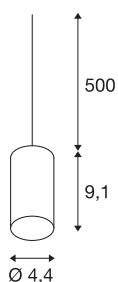

## FITU

подвесной светильник, А60, круглый, белый, кабель 5 м с открытым концом, макс. 60 Вт

Подвес для светильника FITU, оснащенный кабелем с открытым концом, входящий в систему подвесных светильников MIX & MATCH, доступен в различных цветах. Семейство изделий FITU отличается разнообразными возможностями применения. Благодаря установленному патрону E27 в светильнике можно использовать светодиодные и энергосберегающие источники света. Прямое подключение к электросети напряжением 230 В.

## Технические характеристики

|   |                      |
|---|----------------------|
| Тов. №                                    | 132691               |
| Патрон                                    | E27                  |
| Количество патронов                       | 1                    |
| IP Code                                   | IP 20                |
| Сборка                                    | Накладной            |
| Детали сборки                             | Потолок и аксессуары |
| Номинальное первичное напряжение          | 220-240V ~50/60Hz    |
| Класс защиты                              | II                   |
| Мощность                                  | 60 W                 |
| Максимальная температура окружающей среды | 30 °C                |
| Цвет                                      | белый                |
| Световое отверстие                        | рассеянный           |
| Высота                                    | 9.1 cm               |
| Диаметр                                   | 4.4 cm               |
| Вес нетто                                 | 0.334 kg             |
| вес брутто                                | 0.38 kg              |
| BIG WHITE Seite                           | 295                  |