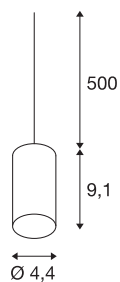

FITU

viseča svetilka, A60, okrogla, bela, 5m kabel z odprtim koncem, maks. 60W

Nosilna palica FITU z odprtim koncem kabla iz našega sistema nosilnih palic MIX & MATCH je na voljo v različnih barvah. Linija izdelkov FITU ima raznolike možnosti uporabe. Svetilka se uporablja z žarnicami z okovom E27. Primerna je za LED in energijsko varčne žarnice. Svetilka se priključi neposredno na omrežje z napetostjo 230 V.

TEHNIČNI PODATKI

Št. art.	132691
Okov	E27
Število okovov	1
IP koda	IP 20
Montaža	Nadgradnja
Podrobnosti montaže	Strop z dodatki
Primarna nazivna napetost	220-240V ~50/60Hz
Zaščitni razred	II
El. moč	60 W
maksimalna temperatura okolja	30 °C
Barva	bela
Svetenje	razpršeno
Višina	9.1 cm
Premer	4.4 cm
Neto teža	0.334 kg
Bruto teža	0.38 kg
BIG WHITE Stran	295

Priporočilo za žarnico

1005303	A60 E27 , LED-svetilo, transparentno 7,5 W 2700 K CRI90 320°
1005302	A60 E27 , LED-svetilo, belo 13,2 W 2700 K CRI- 90 220°
1005301	A60 E27 , LED-svetilo, belo 9 W 2700 K CRI90 220°
1005304	A60 E27 , LED-svetilo, v izgledu ledu 7,5 W 2700 K CRI90 320°