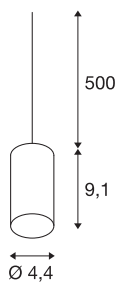

## FITU

Pendelleuchte, A60, rund, farngrün, 5m Kabel mit offenem Kabelende, max. 60W

Die FITU Pendelabhängung mit offenem Kabelende aus unserem MIX & MATCH Pendelleuchten System ist in verschiedenen Farben erhältlich. Die Produktfamilie FITU besticht durch vielfältige Anwendungsmöglichkeiten. Durch den verbauten E27 Sockel ist die Leuchte für LED- und Energiesparleuchtmittel geeignet. Der elektrische Anschluss erfolgt direkt an 230V Netzspannung.

## TECHNISCHE DATEN

Art. Nr.	132695
Fassung	E27
Anzahl Fassungen	1
IP Code	IP 20
Montage	Aufbau
Montagedetails	Decke mit Zubehör
Primäre Nennspannung	220-240V ~50/60Hz
Schutzklasse	II
Wattage	60 W
maximale Umgebungstemperatur	30 °C
Farbe	grün
Lichtaustritt	diffus
Höhe	9.1 cm
Durchmesser	4.4 cm
Nettogewicht	0.351 kg
Bruttogewicht	0.398 kg

## Leuchtmittlempfehlung

1005305	A60 E27 Mirrorhead , LED Leuchtmittel chrom 7,5W 2700K CRI90 180°
1005265	ST64 E27 , LED Leucht- mittel gold 7,5W 2500K CRI90 320°
1005303	A60 E27 , LED Leuchtmit- tel transparent 7,5W 2700K CRI90 320°