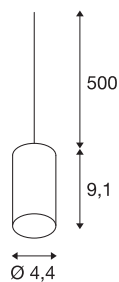

## Suspension à tige FITU

A60, ronde, vert fougère, câble de 5m avec extrémité de câble ouverte, 60 W max.

Le système de suspension à tige FITU avec extrémité de câble ouverte de notre système de suspension à tige MIX & MATCH est disponible en plusieurs couleurs. La famille de produits FITU convainc par son usage polyvalent.

## INFORMATIONS TECHNIQUES

|                           |                          |
|---------------------------|--------------------------|
| N° art.                   | 132695                   |
| Douille                   | E27                      |
| Nombre de douilles        | 1                        |
| Code IP                   | IP 20                    |
| Montage                   | Apparent                 |
| Infos de montage          | Plafond avec accessoires |
| Tension nominale primaire | 220-240V ~50/60Hz        |
| Indice de protection      | II                       |
| Wattage                   | 60 W                     |
| Température ambiante max. | 30 °C                    |
| Coloris                   | vert                     |
| Faisceau lumineux         | diffus                   |
| Hauteur                   | 9.1 cm                   |
| Diamètre                  | 4.4 cm                   |
| Poids net                 | 0.351 kg                 |
| Poids brut                | 0.398 kg                 |

## Ampoules Recommandés

|         |   |
|---------|---|
| 1005305 | A60 E27 Mirrorhead , ampoule LED chromée 7,5 W 2700 K IRC 90 180° |
| 1005265 | ST64 E27 , ampoule LED or 7,5 W 2500 K IRC 90 320°                |
| 1005303 | A60 E27 , ampoule LED transparente 7,5 W 2700 K IRC 90 320°       |