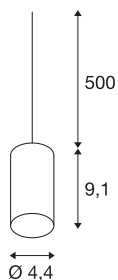

FITU

suspension, ronde, vert, max 60W, câble nu de 5m

La suspension FITU avec extrémité de câble dénudée, issue de notre système de suspensions MIX & MATCH, est disponible en plusieurs coloris. La gamme FITU séduit par les nombreuses possibilités d'utilisation. La douille E27 intégrée au luminaire permet de l'utiliser avec des sources LED et basse consommation. Le raccordement électrique s'effectue directement sur la tension secteur 230V.

INFORMATIONS TECHNIQUES

Réf.	132695
Douille	E27
Nombre de douilles	1
Code IP	IP 20
Montage	En saillie
Détails de montage	Plafond avec accessoires
Tension nominale primaire	220-240V ~50/60Hz
Classe de protection	II
Puissance en watts	60 W
Température ambiante maximale	30 °C
Coloris	vert
Sortie lumineuse	diffus
Hauteur	9.1 cm
Diamètre	4.4 cm
Poids net	0.351 kg
Poids brut	0.398 kg

Source Préconisée

1005305	A60 E27 tête miroir , ampoule LED, chrome, 7,5 W, 2700 K, IRC90, 180°
1005265	ST64 E27 , ampoule LED, doré, 7,5 W, 2500 K, IRC90, 320°
1005303	A60 E27 , ampoule LED, transparent, 7,5 W, 2700 K, IRC90, 320°