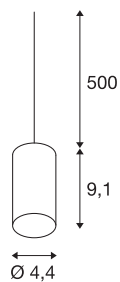

## FITU

suspension, ronde, vert, max 60W, câble nu de 5m

La suspension FITU avec extrémité de câble dénudée, issue de notre système de suspensions MIX & MATCH, est disponible en plusieurs coloris. La gamme FITU séduit par les nombreuses possibilités d'utilisation. La douille E27 intégrée au luminaire permet de l'utiliser avec des sources LED et basse consommation. Le raccordement électrique s'effectue directement sur la tension secteur 230V.

## INFORMATIONS TECHNIQUES

Réf. :	132695
Douille	E27
Nombre de douilles	1
Tension nominale primaire	220-240V ~50/60Hz mA/V
Longueur du câble de suspension	500 cm
Hauteur	9.1 cm
Diamètre	4.4 cm
Poids net	0.351 kg
Poids brut	0.398 kg
Code IP	IP 20
Classe de protection	II
Montage	En saillie
Détails de montage	Plafond avec accessoires
Puissance en watts	60 W
Coloris	vert
Température ambiante maximale	30 °C

## Source Préconisée

1005309	G95 E27 , ampoule LED, transparent, 7,5 W, 2700 - K, IRC90, 320°
---------	--