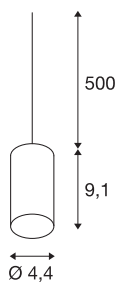

FITU

sospensione, A60, rotonda, verde felce, cavo da 5m senza spina, max. 60W

La sospensione FITU senza spina del nostro sistema di sospensioni MIX & MATCH è disponibile in diversi colori. La gamma di prodotti FITU piace per le svariate possibilità di applicazione. Grazie all'attacco E27 integrato la lampada è adatta all'uso di LED e lampadine a risparmio energetico. Si collega direttamente alla rete elettrica da 230V.

DATI TECNICI

Articolo	132695
Numero di attacchi	1
Codice IP	IP 20
Montaggio	Superficie
Dettagli di montaggio	Soffitto con accessori
Tensione nominale primaria	220-240V ~50/60Hz
Classe isolamento	II
Wattaggio	60 W
Temperatura ambiente massima	30 °C
Colore	verde
Emissione	diffusa
Altezza	9.1 cm
Diametro	4.4 cm
Peso netto	0.351 kg
Peso lordo	0.398 kg