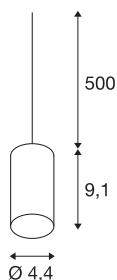

FITU

pendellampe, A60, rund, bregnegrønn, 5m kabel med åpen kabelende, maks. 60W

FITU pendeloppheng med åpen kabelende fra vårt MIX & MATCH-pendelarmatursystem fås i ulike farger. Produktfamilien FITU begeistrer med sine mange bruksområder. Den integrerte E27-sokkelen gjør armaturet velegnet for LED- og sparelyskilder. armaturet kobles direkte til 230 V nettspenning.

TEKNISKE DATA

Art.nr.	132695
Sokkel	E27
Antall lyskilder	1
IP-kode	IP 20
Montering	Utenpåliggende montering
Montering detaljer	Tak med tilbehør
Primær merkespenning	220-240V ~50/60Hz
Kapslingsgrad	II
Systemeffekt	60 W
Maksimal omgivelsestemperatur	30 °C
Farge	grønn
Lysåpning	diffuse
Høyde	9.1 cm
Diameter	4.4 cm
Nettvekt	0.351 kg
Bruttovekt	0.398 kg