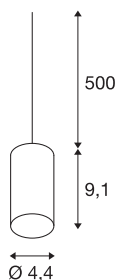

FITU

luminária pendente, A60, redonda, samambaia verde, cabo de 5m com extremidade de cabo aberta, máx. 60W

A suspensão de pêndulo FITU com extremidade de cabo aberta do nosso sistema de luminárias pendentes MIX & MATCH está disponível em cores diferentes. A família de produtos FITU oferece diversas possibilidades de aplicação. Através do casquilho E27 integrado, a luminária adequa-se a lâmpadas LED e lâmpadas economizadoras de energia. A ligação elétrica é efetuada diretamente a uma tensão de rede de 230V.

DADOS TÉCNICOS

Ref. n.º	132695
Número de tomadas	1
IP Code	IP 20
Montagem	Montagem à superfície
Pormenores da montagem	Teto com acessórios
Tensão nominal primária	220-240V ~50/60Hz
Classe de proteção	II
Potência	60 W
temperatura ambiente máxima	30 °C
Cor	verde
Saída de luz	difuso
Altura	9.1 cm
Diâmetro	4.4 cm
Peso líquido	0.351 kg
Peso bruto	0.398 kg