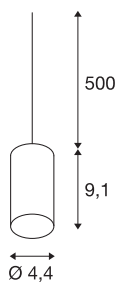

FITU

viseča svetilka, A60, okrogla, praprotno zelena, 5m kabel z odprtim koncem, maks. 60W

Nosilna palica FITU z odprtim koncem kabla iz našega sistema nosilnih palic MIX & MATCH je na voljo v različnih barvah. Linija izdelkov FITU ima raznolike možnosti uporabe. Svetilka se uporablja z žarnicami z okovom E27. Primerna je za LED in energijsko varčne žarnice. Svetilka se priključi neposredno na omrežje z napetostjo 230 V.

TEHNIČNI PODATKI

Št. art.	132695
Okov	E27
Število okovov	1
IP koda	IP 20
Montaža	Nadgradnja
Podrobnosti montaže	Strop z dodatki
Primarna nazivna napetost	220-240V ~50/60Hz
Zaščitni razred	II
El. moč	60 W
maksimalna temperatura okolja	30 °C
Barva	zelena
Svetenje	razpršeno
Višina	9.1 cm
Premer	4.4 cm
Neto teža	0.351 kg
Bruto teža	0.398 kg

Priporočilo za žarnico

1005305	A60 E27 Mirrorhead , LED-svetilo, krom 7,5 W 2700 K CRI90 180°
1005265	ST64 E27 , LED-svetilo, zlata, 7,5 W 2500 K CRI-90 320°
1005303	A60 E27 , LED-svetilo, transparentno 7,5 W 2700 K CRI90 320°